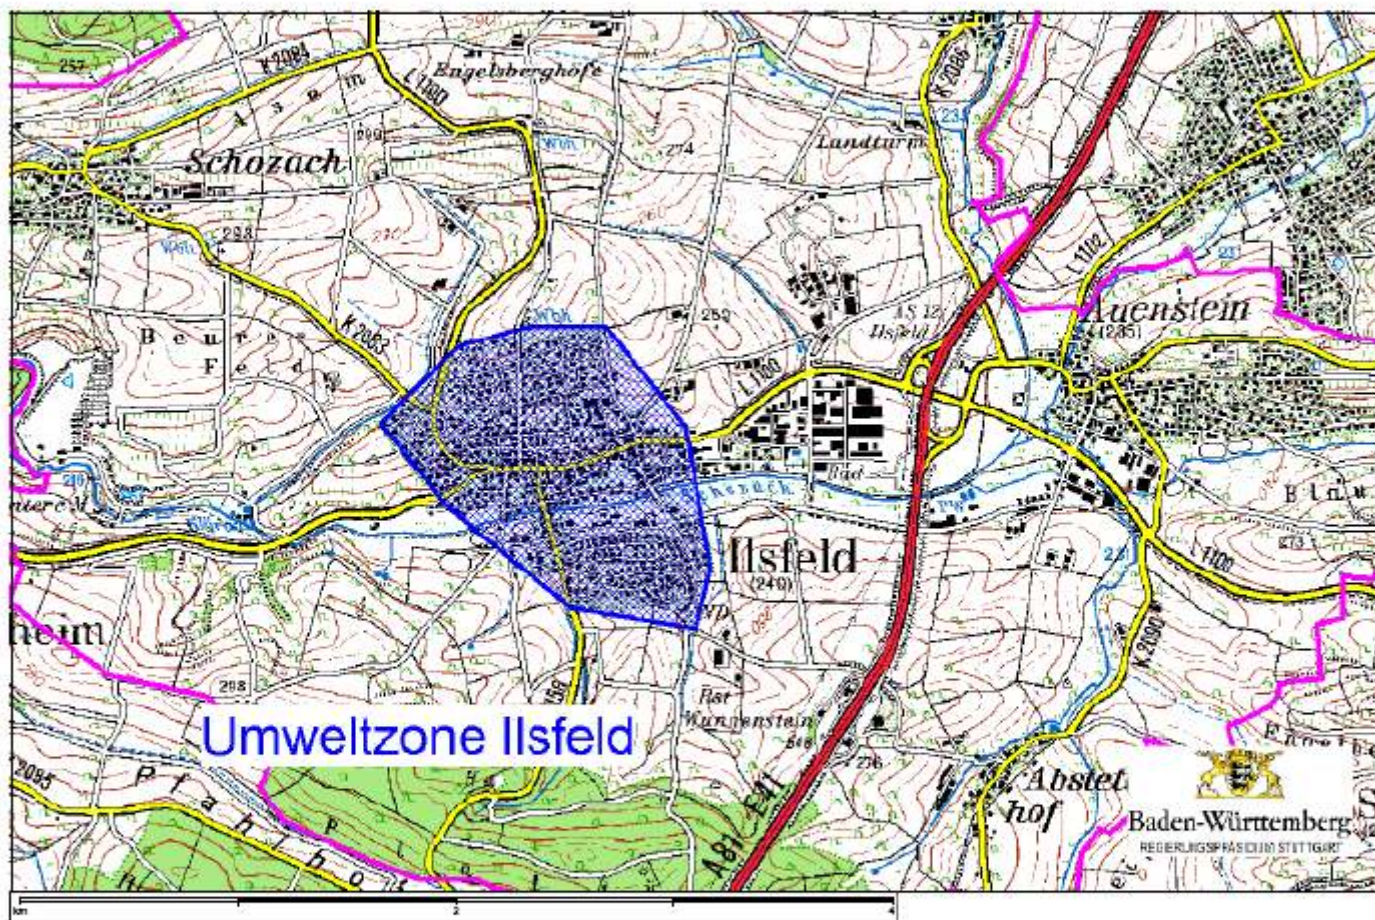

Umweltzone Ilsfeld

(Stand der Angaben: 15.11.2007)

1. Errichtung der Umweltzone

01.03.2008

2. Karte

Ortskern Ilsfeld

3. Einfahrverbote für

ab Anfang 2008: Schadstoffgruppe 1 der 35. BImSchV
ab 01.01.2012: Schadstoffgruppe 1+2 der 35. BImSchV

4. Ausnahmen von den Einfahrverboten

gem. 35. BImSchV

5. geplante Erweiterungen der Umweltzone

-

6. weitere Informationen über die Umweltzone

Informationen zum Luftreinhalte- und Aktionsplan:

UBALLL – UmweltBundesAmtListe der hier bekannt gewordenen LuftreinhalteplanLinks