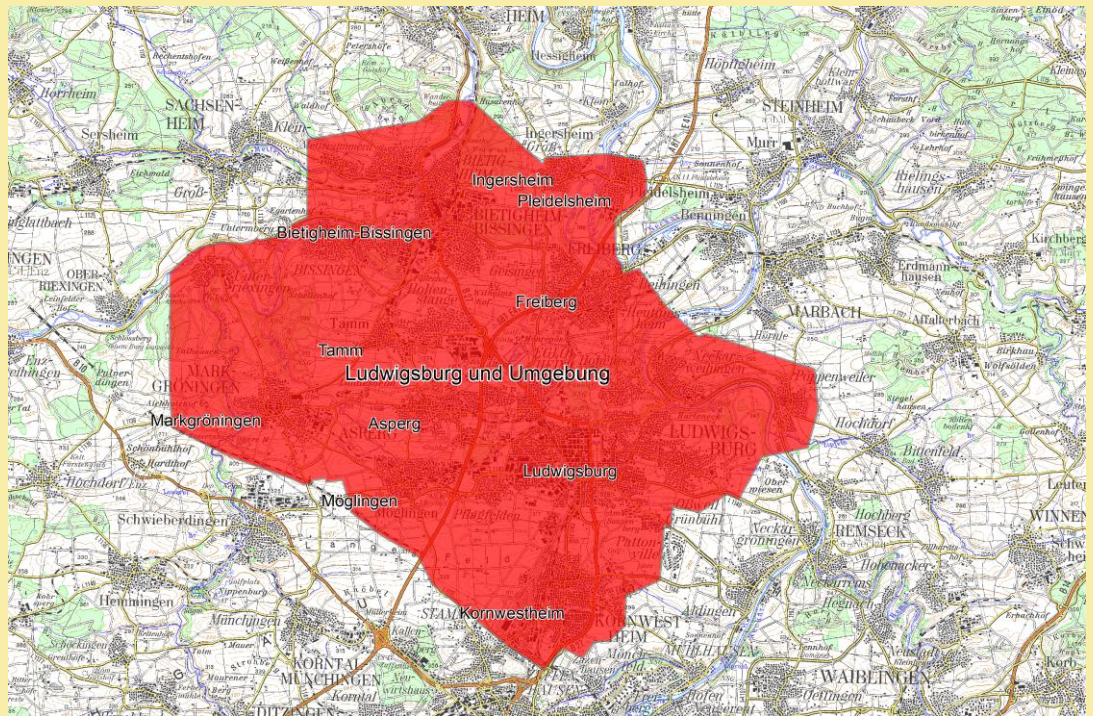

7 Gebiet der Umweltzone

(Hinweis: Karte in exemplarischer Darstellung – kleinräumige Betrachtung nicht möglich)

© 2012 Umweltbundesamt / Geobasisdaten - Bundesamt für Kartographie und Geodäsie, Stand: 2006

Hinweis: Das Umweltbundesamt stellt die von den Bundesländern übermittelten Informationen zu rechtskräftig beschlossenen Umweltzonen zusammen und kann daher für Richtigkeit, Vollständigkeit und Aktualität der Angaben keine Gewähr übernehmen

Quelle: www.umweltbundesamt.de/umweltzonen