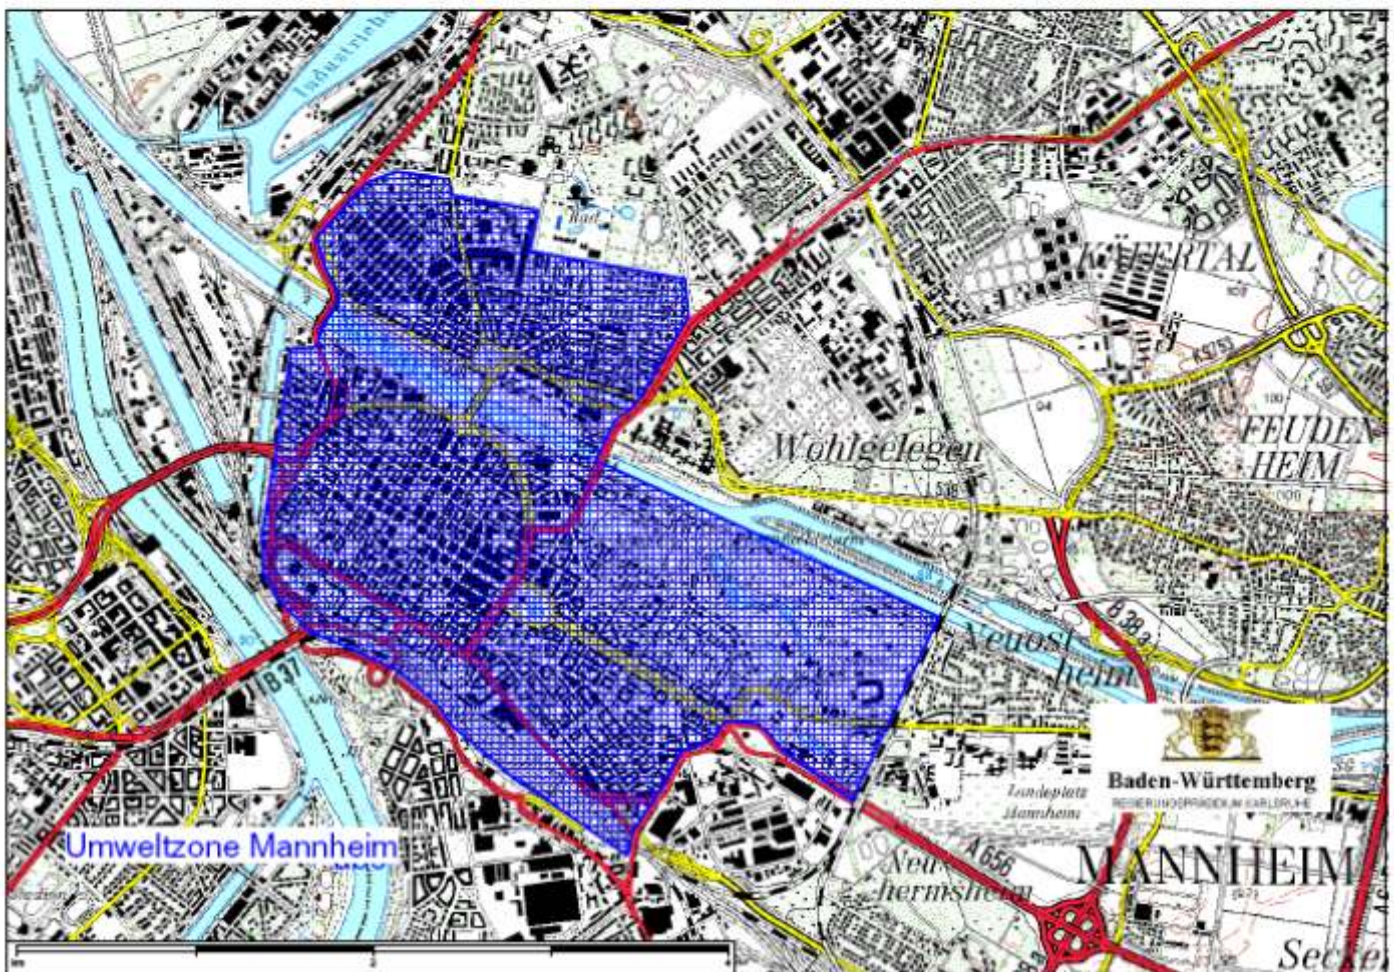

Umweltzone Mannheim

(Stand der Angaben: 15.11.2007)

1. Errichtung der Umweltzone

01.03.2008

2. Karte

Kernstadt Mannheim

3. Einfahrverbote für

ab 01.03.2008: Schadstoffgruppe 1 der 35. BImSchV

ab 01.01.2012: Schadstoffgruppe 1+2 der 35. BImSchV

4. Ausnahmen von den Einfahrverboten

gem. 35. BImSchV

5. geplante Erweiterungen der Umweltzone

-

6. weitere Informationen über die Umweltzone

Informationen zum Luftreinhalte- und Aktionsplan: