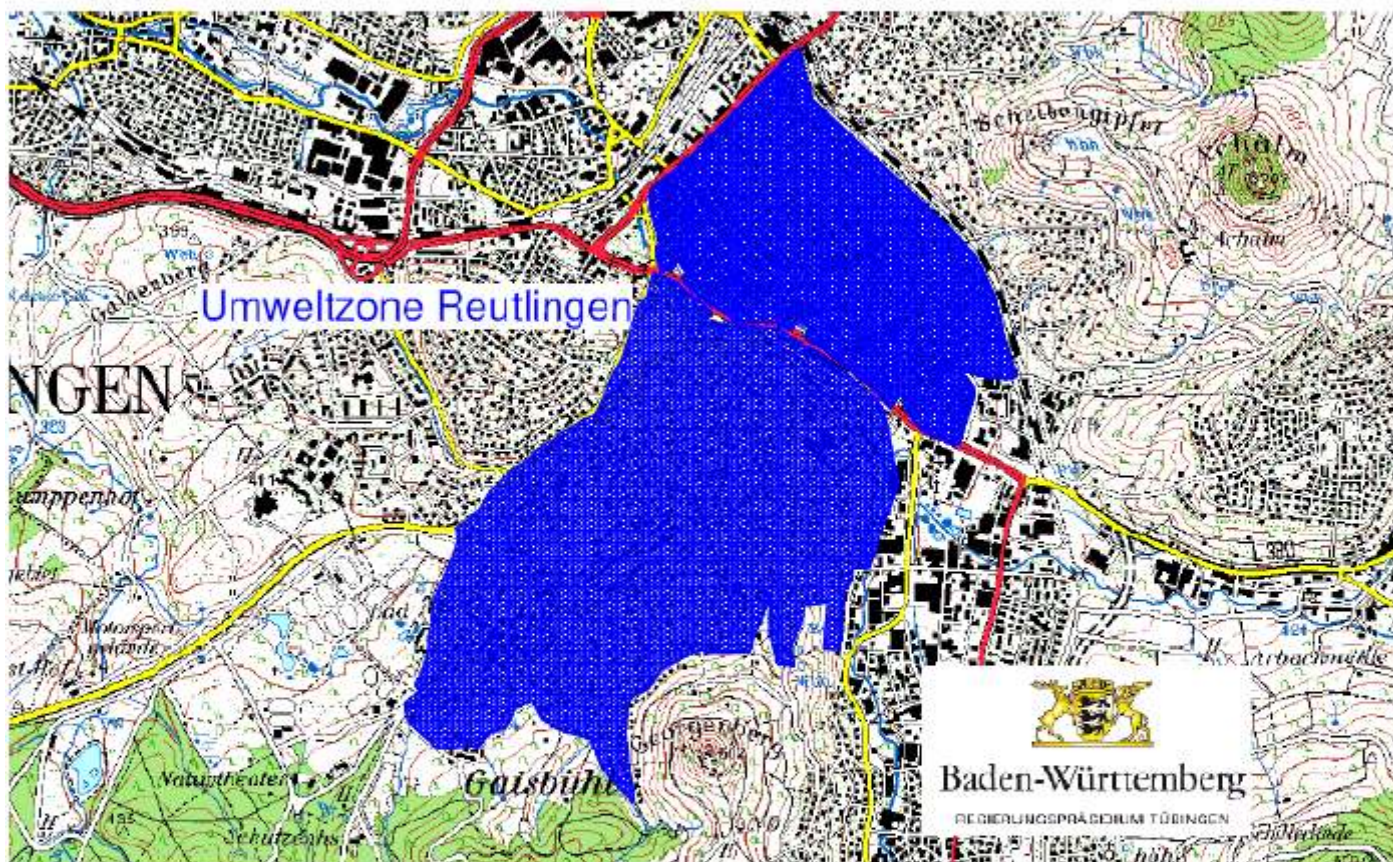

Umweltzone Reutlingen

(Stand der Angaben: 15.11.2007)

1. Errichtung der Umweltzone

01.03.2008

2. Karte

Kernstadt Reutlingen

3. Einfahrverbote für

ab 01.03.2008: Schadstoffgruppe 1 der 35. BImSchV

ab 01.01.2012: Schadstoffgruppe 1+2 der 35. BImSchV

4. Ausnahmen von den Einfahrverboten

gem. 35. BImSchV

5. geplante Erweiterungen der Umweltzone

6. weitere Informationen über die Umweltzone

Die Verabschiedung des ergänzenden Aktionsplans erfolgt in 2007.