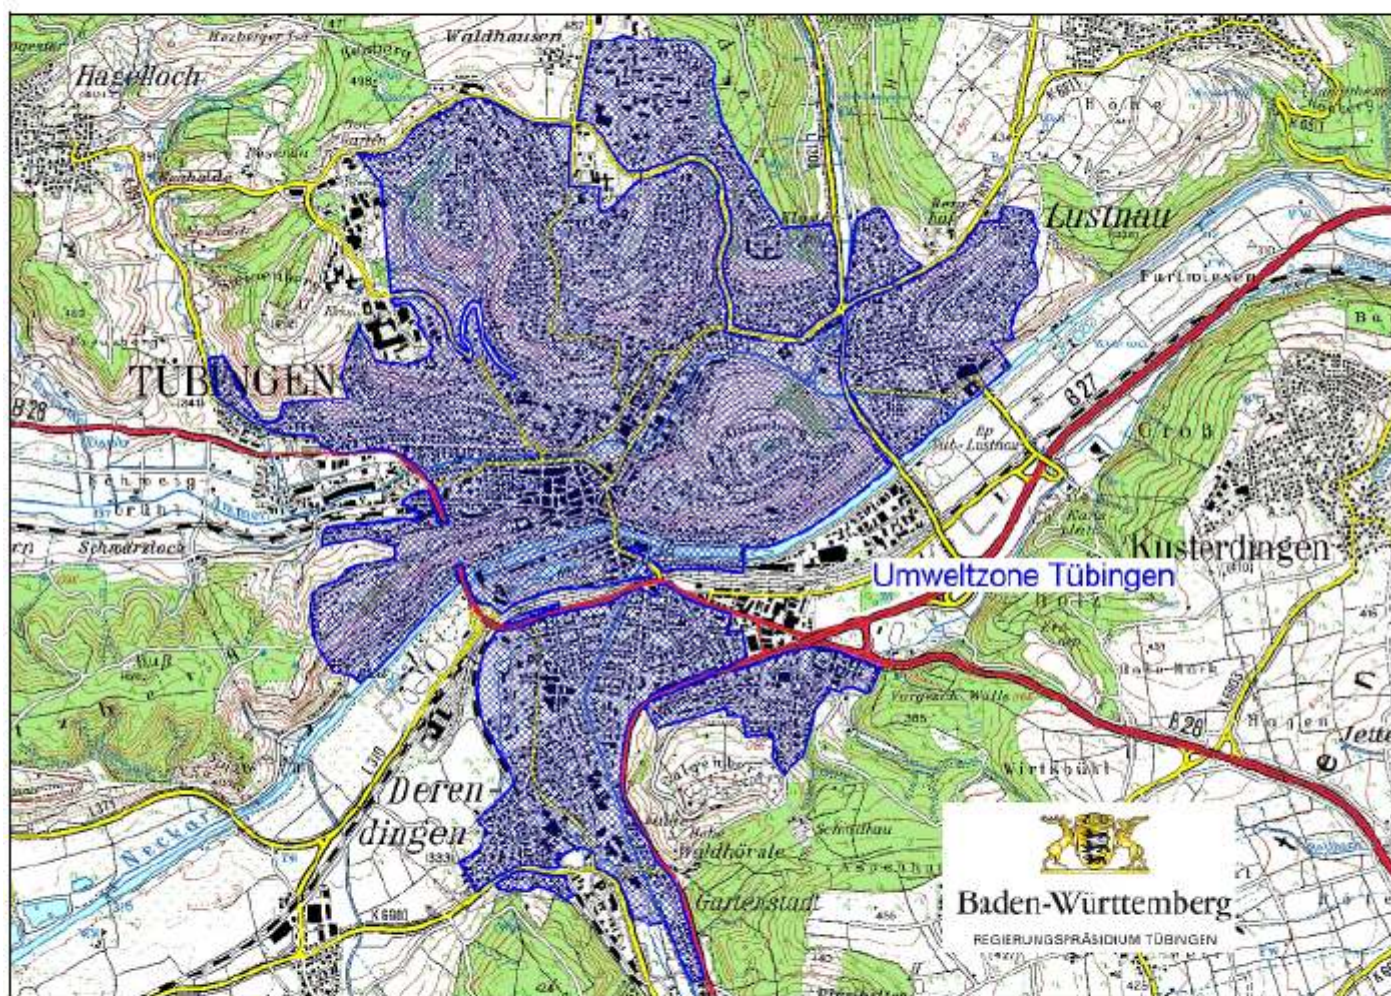

Umweltzone Tübingen

(Stand der Angaben: 15.11.2007)

1. Errichtung der Umweltzone

01.03.2008

2. Karte

Kernstadt Tübingen

3. Einfahrverbote für

ab 01.03.2008: Schadstoffgruppe 1 der 35. BImSchV

ab 01.01.2012: Schadstoffgruppe 1+2 der 35. BImSchV

4. Ausnahmen von den Einfahrverboten

gem. 35. BImSchV

5. geplante Erweiterungen der Umweltzone

-

6. weitere Informationen über die Umweltzone

Informationen zum Luftreinhalte- und Aktionsplan: